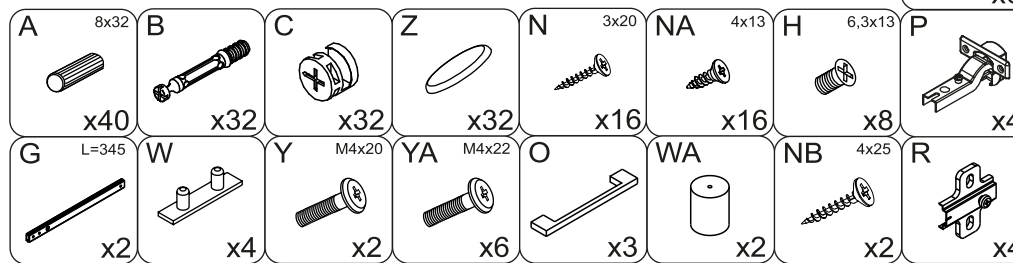

23.09.2014.

(D) Montageanleitung	(GB) Assembly Instructions
(FR) Notice de montage	(IT) Istruzioni di montaggio
(NL) Handleiding voor de montage	(PL) Instrukcja montażu
(CZ) Montážní návod	(SK) Návod na montáž
(HU) Szerelési útmutató	(RO) Instrucțiuni de montaj
(TR) Montaj talimatı	(RU) ИНСТРУКЦИЯ ПО МОНТАЖУ

1