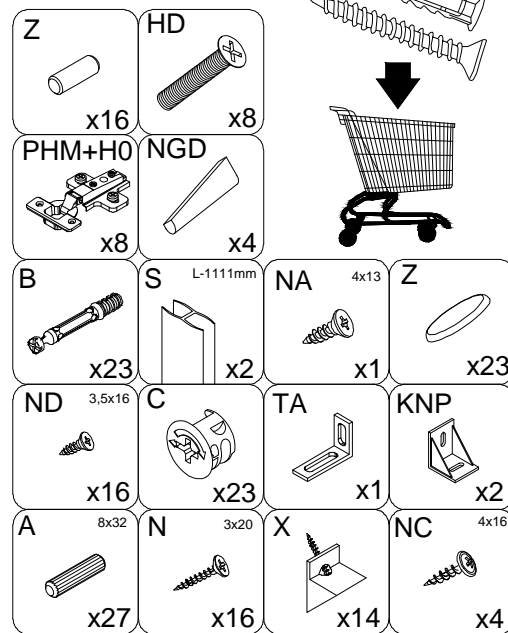

ca. 134 cm

ca. 107 cm

ca. 40 cm

1,5 H

- | | |
|----------------------------------|------------------------------|
| (D) Montageanleitung | (GB) Assembly Instructions |
| (FR) Notice de montage | (IT) Istruzioni di montaggio |
| (NL) Handleiding voor de montage | (PL) Instrukcja montażu |
| (CZ) Montážní návod | (SK) Návod na montáž |
| (HU) Szerelési útmutató | (RO) Instrucțiuni de montaj |
| (TR) Montaj talimatı | (RU) Инструкции по монтажу |

1	1067	380	16	x1	1 / 2
2L	1111	380	16	x1	1 / 2
2R	1111	380	16	x1	1 / 2
3	1111	342	16	x1	1 / 2
4	1067	380	16	x1	1 / 2
5A	509	342	16	x1	2 / 2
5B	509	342	16	x1	2 / 2
6	509	337	16	x4	2 / 2
7A	1123	348	2.5	x1	1 / 2
7B	1123	348	2.5	x1	1 / 2
7C	1123	348	2.5	x1	1 / 2
8	1034	65	18	x1	1 / 2
9	1067	65	18	x1	1 / 2
10L	535	530	18	x1	2 / 2
10R	535	530	18	x1	2 / 2
11L	535	530	18	x1	2 / 2
11R	535	530	18	x1	2 / 2