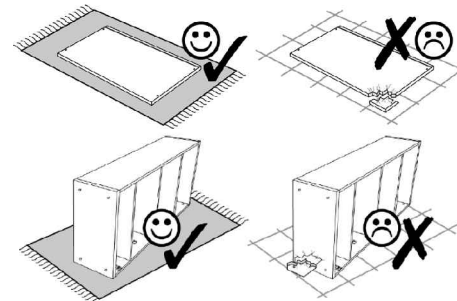

29.03.2017

Ⓓ Montageanleitung	ⒼⒷ Assembly Instructions
ⒻⒼ Notice de montage	ⒾⒿ Istruzioni di montaggio
ⓃⒻ Handleiding voor de montage	Ⓟ Instrukcja montażu
ⒸⒶ Montážní návod	ⒺⒶ Návod na montáž
Ⓗ⒰ Szerelési útmutató	ⓇⒾ Instrucțiuni de montaj
ⒹⓇ Montaj talimatı	Ⓡ⒰ Инструкции по монтажу

2-2,5

1