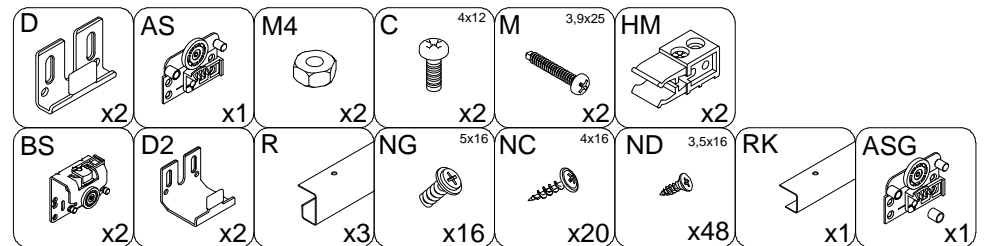

29.03.2017

(D) Montageanleitung	(GB) Assembly Instructions
(FR) Notice de montage	(IT) Istruzioni di montaggio
(NL) Handleiding voor de montage	(PL) Instrukcja montażu
(CZ) Montážní návod	(SK) Návod na montáž
(HU) Szerelési útmutató	(RO) Instrucțiuni de montaj
(TR) Montaj talimatı	(RU) Инструкции по монтажу

2-2,5

1