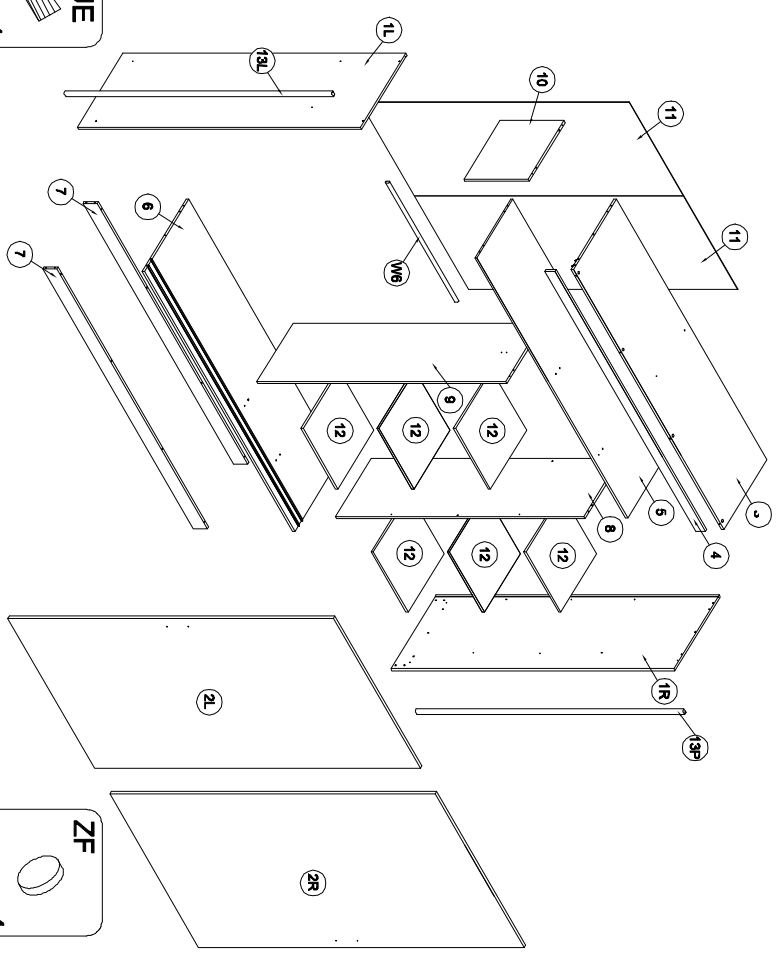

- D** Montageanleitung
- FR** Notice de montage
- NL** Handleiding voor de montage
- CZ** Montážní návod
- HU** Szerelési útmutató
- TR** Montaj talimatı
- GB** Assembly Instructions
- IT** Istruzioni di montaggio
- PL** Instrukcja montażu
- SK** Návod na montáž
- RO** Instrucțiunile de montaj
- RU** Инструкции по монтажу

1

<b>GLUE</b> X1	<b>W2</b> X1	<b>YA</b> 4x35 X4	<b>LM</b> X12	<b>V</b> 3x13 X20	<b>H</b> 6,3x13 X16	<b>DA</b> X4	<b>D</b> X4	<b>ZF</b> X4
<b>W6</b> L-1076mm X2	<b>ZB</b> X24	<b>SP</b> X12	<b>ZC</b> X20	<b>ND</b> 3,5x16 X12	<b>N</b> 3x20 X4	<b>YD</b> 7x60 X4	<b>DB</b> L-1890mm X2	
<b>A</b> 8x32 X44	<b>T</b> X2	<b>X</b> X10	<b>B</b> X4	<b>S</b> L-1645mm X1	<b>C</b> X4	<b>Z</b> X24	<b>WB</b> X1	<b>ZG</b> X24

2

- YU 1/2x11
- WB
- ZG

7

- ZG
- YD 7x60
- WB

8

- SP

9

- X
- ZC
- S L-1845mm
- N 3x20
- C
- Z

10C

11

- ZB X24
- W6 L-1076mm X1

- H X16
- ND X12
- UA X4
- U X4
- W2 X2
- YA X4

12

13

- DB L-1860mm X2
- ZF X4

14