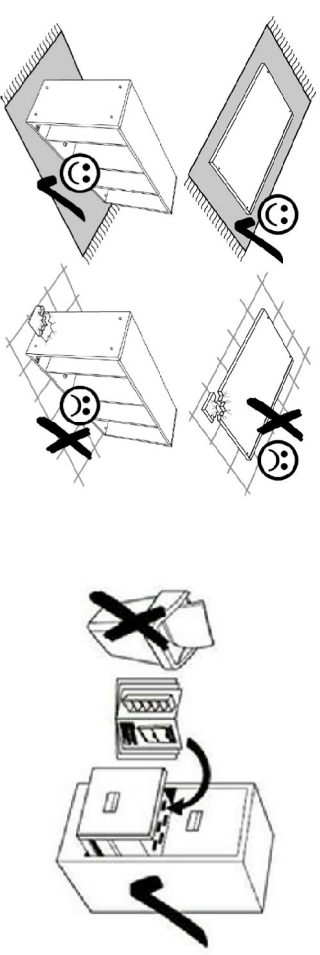

- D** Montageanleitung
- FR** Notice de montage
- NL** Handleiding voor de montage
- CZ** Montážní návod
- HU** Szerelési útmutató
- TR** Montaj talimatı
- GB** Assembly Instructions
- IT** Istruzioni di montaggio
- PL** Instrukcja montażu
- SK** Návod na montáž
- RO** Instrucțiunile de montaj
- RU** Инструкции по монтажу

1

<b>GLUE</b> X1	<b>W2</b> X1	<b>YA</b> 4x35 X4	<b>LM</b> X12	<b>V</b> 3x13 X20	<b>H</b> 6,3x13 X16	<b>DA</b> X4	<b>D</b> X4	<b>ZF</b> X4
<b>W6</b> L-1076mm X2	<b>ZB</b> X24	<b>SP</b> X12	<b>ZC</b> X20	<b>ND</b> 3,5x16 X12	<b>N</b> 3x20 X4	<b>YD</b> 7x60 X4	<b>DB</b> L-1890mm X2	
<b>A</b> 8x32 X44	<b>T</b> X2	<b>X</b> X10	<b>B</b> X4	<b>S</b> L-1645mm X1	<b>C</b> X4	<b>Z</b> X24	<b>WB</b> X1	<b>ZG</b> X24

2

- YU 1/2x11
- WB
- ZG

7

- ZG
- YD 7x60
- WB

8

- SP

9

- X
- ZC
- S L-1845mm
- N 3x20
- C
- Z

10C

11

- ZB X24
- W6 L-1076mm X1

- H X16
- ND X12
- UA X4
- U X4
- W2 X2
- YA X4

12

13

- DB L-1860mm X2
- ZF X4

14