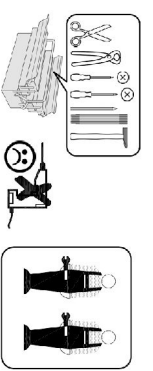

- D** Montageanleitung
- FR** Notice de montage
- NL** Handleiding voor de montage
- CZ** Montážní návod
- HU** Szerelési útmutató
- TR** Montaj talimatı
- GB** Assembly Instructions
- IT** Istruzioni di montaggio
- PL** Instrukcja montażu
- SK** Návod na montáž
- RO** Instrucțiunile de montaj
- RU** Инструкции по монтажу

1

<b>GLUE</b> X1	<b>W2</b> X1	<b>YA</b> 4x35 X4	<b>LM</b> X12	<b>V</b> 3x13 X20	<b>H</b> 6,3x13 X16	<b>DA</b> X4	<b>D</b> X4	<b>ZF</b> X4
<b>W6</b> L-1076mm X2	<b>ZB</b> X24	<b>SP</b> X12	<b>ZC</b> X20	<b>ND</b> 3,5x16 X12	<b>N</b> 3x20 X4	<b>YD</b> 7x60 X4	<b>DB</b> L-1890mm X2	
<b>A</b> 8x32 X44	<b>T</b> X2	<b>X</b> X10	<b>B</b> X4	<b>S</b> L-1645mm X1	<b>C</b> X4	<b>Z</b> X24	<b>WB</b> X1	<b>ZG</b> X24

2

- YU 1/2x11
- WB
- ZG

7

- ZG
- YD 7x60
- WB

8

- SP

9

- X
- ZC
- S L-1845mm
- N 3x20
- C
- Z

10C

11

- ZB X24
- W6 L-1076mm X1

- H X16
- ND X12
- UA X4
- U X4
- W2 X2
- YA X4

12

13

- DB L-1860mm X2
- ZF X4

14