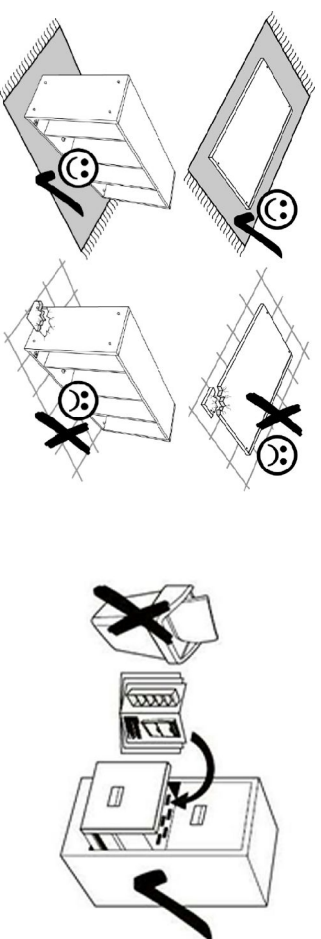

- (D) Montageanleitung
- (FR) Notice de montage
- (NL) Handleiding voor de montage
- (CZ) Montážní návod
- (HU) Szerelési útmutató
- (TR) Montaj talimatı
- (GB) Assembly Instructions
- (IT) Istruzioni di montaggio
- (PL) Instrukcja montażu
- (SK) Návod na montáž
- (RO) Instrucțiunile de montaj
- (RU) Инструкции по монтажу

2-2,5

1

| | | | | | | | | |
|-------------------------|---------------------------|-------------------------|-------------------------|-------------------|-------------------------|--------------------------|------------------|-------------------------|
| ŠP X12 | H 6,3x13 X16 | W X2 | YA 4x35 X4 | L5 X1 | D X4 | DB L-1850mm X2 | LM X10 | V 3x13 X20 |
| W6 L-589mm X1 | ZB X8 | X X8 | ZC X13 | DA X4 | N 3x20 X53 | YD 7x50 X20 | WB X1 | |
| A 8x32 X40 | T X2 | ND 3,5x16 X16 | B X4 | GLUE X2 | C X4 | Z X4 | ZG X20 | |

2

- A 8x32 x12
- V 3x13 x20

3

- A 8x32 x4
- T 3x2 x2
- ND 3.5x16 x4

4

- X
- ✓

5

- A 8x32 x24
- B 4x4
- GLUE x1

- 1
- 2

6

- C 4x4
- Z 4x4

- YD 7x50 X4
- WB X1
- ZG X4

7

- YD 7x50 X4
- WB X1
- ZG X4

8

- YD 7x50 X12
- WB X1
- ZG X12