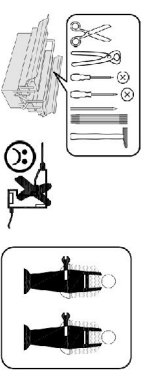

- D** Montageanleitung
- FR** Notice de montage
- NL** Handleiding voor de montage
- CZ** Montážní návod
- HU** Szerelési útmutató
- TR** Montaj talimatı
- GB** Assembly Instructions
- IT** Istruzioni di montaggio
- PL** Instrukcja montażu
- SK** Návod na montáž
- RO** Instrucțiunile de montaj
- RU** Инструкции по монтажу

1

GLUE X1	W2 X1	YA 4x35 X4	LM X12	V 3x13 X20	H 6,3x13 X16	DA X4	D X4	ZF X4
W6 L-1076mm X2	ZB X24	SP X12	ZC X20	ND 3,5x16 X12	N 3x20 X4	YD 7x60 X4	DB L-1890mm X2	ZG X1
A 8x32 X44	T X2	X X10	B X4	S L-1645mm X1	C X4	Z X24	WB X2	ZG X24

2

- YJ 1/2x11
- WB
- ZG
- X6
- X1
- X6

7

- ZG
- YD 7x60
- WB
- X12
- X1
- X12

8

- SP
- X12

9

- 1
- 2
- C
- Z
- X4
- X4

10

- X
- ZC
- S
- N
- X10
- L-1845mm
- 3x20
- X3
- X1
- X70

- ZB  X24
- W6 L-1076mm  X1

11

- H  X16
- ND  3x6x16 X12
- UA  X4
- U  X4
- W2  X2
- YA  X4

12

- DB L-1860mm  X2
- ZF  X4

13