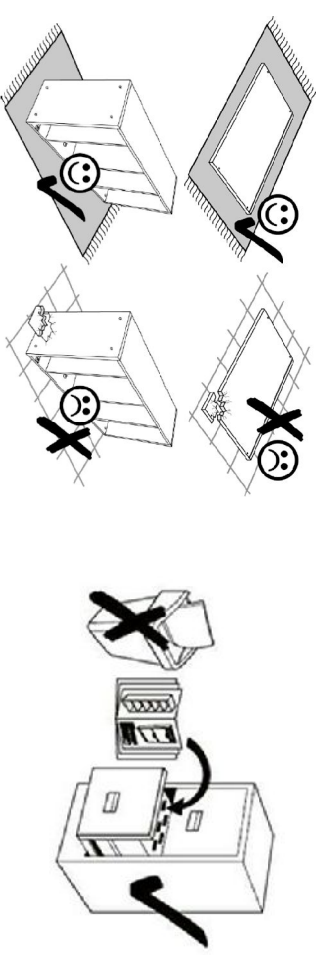

- D** Montageanleitung
- FR** Notice de montage
- NL** Handleiding voor de montage
- CZ** Montážní návod
- HU** Szerelési útmutató
- TR** Montaj talimatı
- GB** Assembly Instructions
- IT** Istruzioni di montaggio
- PL** Instrukcja montażu
- SK** Návod na montáž
- RO** Instrucțiunile de montaj
- RU** Инструкции по монтажу

1

GLUE X1	W2 X1	YA 4x35 X4	LM X12	V 3x13 X20	H 6,3x13 X16	DA X4	D X4	ZF X4
W6 L-1076mm X2	ZB X24	SP X12	ZC X20	ND 3,5x16 X12	N 3x20 X4	YD 7x60 X4	DB L-1890mm X2	ZG X1
A 8x32 X44	T X2	X X10	B X4	S L-1645mm X1	C X4	Z X24	WB X2	ZG X24

2

- YJ 1/2x11
- WB
- ZG
- X6
- X1
- X6

7

- ZG
- YD 7x60
- WB
- X12
- X1
- X12

8

- SP
- X12

9

- 1
- 2
- C
- Z
- X4
- X4

10

- X
- ZC
- S
- N
- X10
- L-1845mm
- 3x20
- X3
- X1
- X70

- ZB  X24
- W6 L-1076mm  X1

11

- H  X16
- ND  3x6x16 X12
- UA  X4
- U  X4
- W2  X2
- YA  X4

12

- DB L-1860mm  X2
- ZF  X4

13