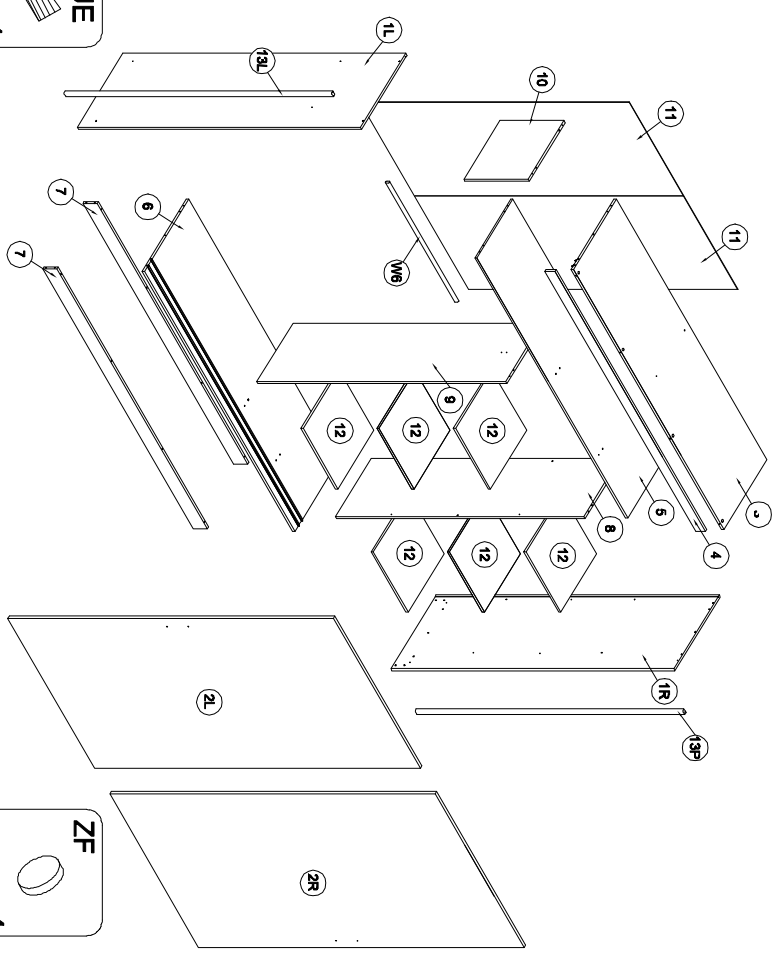

- D** Montageanleitung
- FR** Notice de montage
- NL** Handleiding voor de montage
- CZ** Montážní návod
- HU** Szerelési útmutató
- TR** Montaj talimatı
- GB** Assembly Instructions
- IT** Istruzioni di montaggio
- PL** Instrukcja montażu
- SK** Návod na montáž
- RO** Instrucțiunile de montaj
- RU** Инструкции по монтажу

1

GLUE X1	W2 X1	YA 4x35 X4	LM X12	V 3x13 X20	H 6,3x13 X16	DA X4	D X4	ZF X4
W6 L-1076mm X2	ZB X24	SP X12	ZC X20	ND 3,5x16 X12	N 3x20 X4	YD 7x60 X4	DB L-1890mm X2	ZG X1
A 8x32 X44	T X2	X X10	B X4	S L-1645mm X1	C X4	Z X24	WB X2	ZG X24

2

- YJ 1/2x11
- WB
- ZG
- X6
- X1
- X6

7

- ZG
- YD 7x60
- WB
- X12
- X1
- X12

8

- SP
- X12

9

- 1
- 2
- C
- Z
- X4
- X4

10

- X
- ZC
- S
- N
- X10
- L-1845mm
- 3x20
- X3
- X1
- X70

- ZB  X24
- W6 L-1076mm  X1

11

- H  X16
- ND  3x6x16 X12
- UA  X4
- U  X4
- W2  X2
- YA  X4

12

- DB L-1860mm  X2
- ZF  X4

13