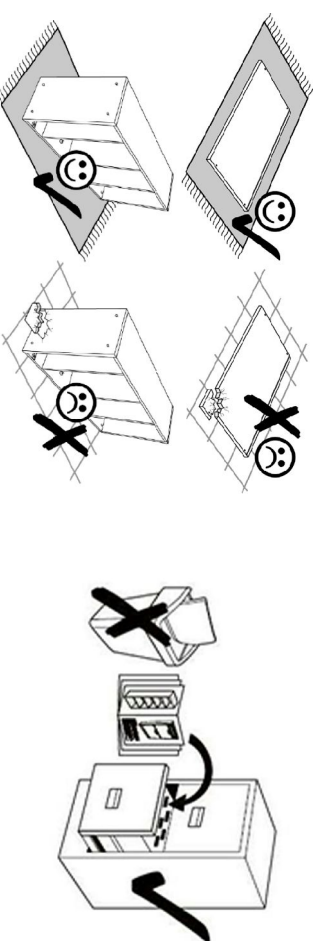

- (D) Montageanleitung
- (FR) Notice de montage
- (NL) Handleiding voor de montage
- (CZ) Montážní návod
- (HU) Szerelési útmutató
- (TR) Montaj talimatı
- (GB) Assembly Instructions
- (IT) Istruzioni di montaggio
- (PL) Instrukcja montażu
- (SK) Návod na montáž
- (RO) Instrucțiunile de montaj
- (RU) Инструкции по монтажу

2-2,5

1

ŠP X12	H 6,3x13 X16	W X2	YA 4x35 X4	L5 X1	D X4	DB L-1850mm X2	LM X10	V 3x13 X20
W6 L-569mm X1	ZB X8	X X8	ZC X13	DA X4	N 3x20 X53	YD 7x50 X20	WB X1	
A 8x32 X40	T X2	ND 3,5x16 X16	B X4	GLUE X2	C X4	Z X4	ZG X20	

2

- A 8x32 x12
- V 3x13 x20

3

- A 8x32 x4
- T 3.5x16 x2
- ND 3.5x16 x4

4

- A 8x32 x24
- B 3.5x16 x4
- GLUE x1

5

- 1
- 2

6

- YD 7x50 X4
- WB X1
- ZG X4

7

- YD 7x50 X4
- WB X1
- ZG X4

8

- YD 7x50 X12
- WB X1
- ZG X12

9

- SP X12
- X X8
- ZC X23
- N 3x20 X53