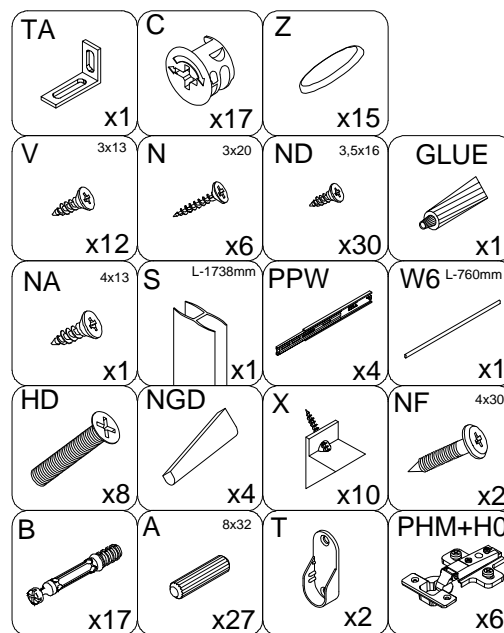

- (D) Montageanleitung
- (FR) Notice de montage
- (NL) Handleiding voor de montage
- (CZ) Montážní návod
- (HU) Szerelési útmutató
- (TR) Montaj talimatı

- (GB) Assembly Instructions
- (IT) Istruzioni di montaggio
- (PL) Instrukcja montażu
- (SK) Návod na montáž
- (RO) Instrucțiuni de montaj
- (RU) Инструкции по монтажу

1	800	540	16	x1	1 / 2
2L	1738	540	16	x1	1 / 2
2R	1738	540	16	x1	1 / 2
3	767	502	16	x1	1 / 2
4	800	540	16	x1	1 / 2
5	767	120	16	x1	1 / 2
6	767	65	18	x2	1 / 2
7	1750	390	2.5	x2	1 / 2
8	800	65	18	x2	1 / 2
9L	1323	397	18	x1	2 / 2
9R	1323	397	18	x1	2 / 2
9A	430	65	18	x1	1 / 2
10	796	185	18	x1	2 / 2
11	796	185	18	x1	2 / 2
12	729	349	2.5	x2	1 / 2
13	718	100	12	x2	1 / 2
13L	400	100	12	x2	1 / 2
13R	400	100	12	x2	1 / 2